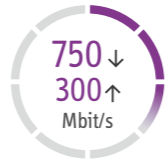

Home M mit 500 Mbit/s

Für Gamer und Streamer

Ohne Verzögerungen Filme streamen, Online-Games auf der Konsole spielen oder auch mal von zu Hause arbeiten: Home M leistet alles ohne Ruckeln und lästige Ladezeiten.