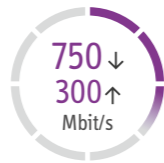

Mehr Tarifdetails unter: GIGA5.de

Für jeden der passende Tarif!

Home M mit 500 Mbit/s

Für Gamer und Streamer

Ohne Verzögerungen Filme streamen, Online-Games auf der Konsole spielen oder auch mal von zu Hause arbeiten: Home M leistet alles ohne Ruckeln und lästige Ladezeiten.

Home XL mit 1.000 Mbit/s

Für die digitale Avantgarde

Du bist am digitalen Puls der Zeit: Virtual Reality, Cloud Gaming, Smart Home und noch mehr... Unser Home XL Tarif macht dich zum uneingeschränkten Vorreiter der Digitalisierung.