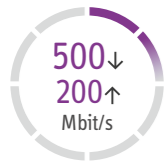

Für jeden der passende Tarif!

Home M mit 500 Mbit/s

Für Gamer und Streamer

Ohne Verzögerungen Filme streamen, Online-Games auf der Konsole spielen oder auch mal von zu Hause arbeiten: Home M leistet alles ohne Ruckeln und lästige Ladezeiten.