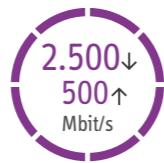

Mehr Tarifdetails unter: GIGA5.de

Für jeden der passende Tarif!

Home M mit 500 Mbit/s

Für Gamer und Streamer

Ohne Verzögerungen Filme streamen, Online-Games auf der Konsole spielen oder auch mal von zu Hause arbeiten: Home M leistet alles ohne Ruckeln und lästige Ladezeiten.

Home L mit 750 Mbit/s

Für Familien und Teamplayer

Online lernen oder spielen, Serien gucken und im Home-Office arbeiten – und alles gleichzeitig. In vielen Haushalten längst Alltag. Unser Tarif Home L ist die ideale Lösung für mehrköpfige Haushalte.

Home XL mit 1.000 Mbit/s

Für die digitale Avantgarde

Du bist am digitalen Puls der Zeit: Virtual Reality, Cloud Gaming, Smart Home und noch mehr... Unser Home XL Tarif macht dich zum uneingeschränkten Vorreiter der Digitalisierung.